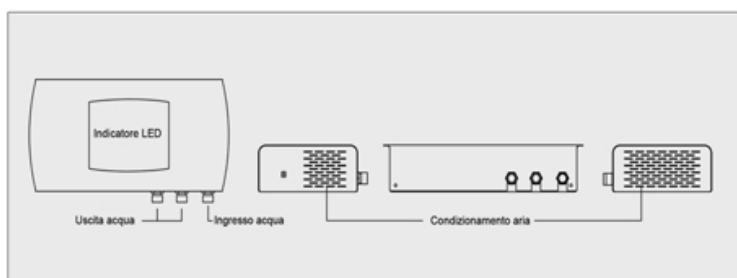

- USA SOLO ACQUA FREDDA
- UN PULITO ECOLOGICO CON OSSIGENO ATTIVO
- RIDUCE FINO AL 99,9 % DI GERMI E BATTERI
- BIANCHERIA PULITA FRESCA, PROFUMATA E MORBIDA AL TATTO
- PROTEZIONE DELLA PELLE DI TUTTI I MEMBRI DELLA FAMIGLIA